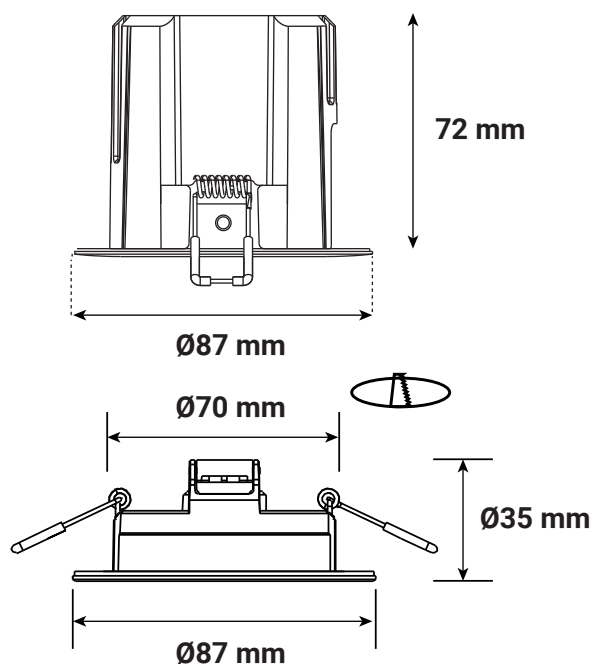

Dimensions

*nouveau classement énergétique conforme à la réglementation en vigueur depuis le 01/09/2021

Les produits présentés dans les documents, offres commerciales, catalogues ou fiches techniques sont soumis à modification sans préavis.
Les caractéristiques ne deviennent contractuelles qu'après accord écrit de la direction de MIIDEX LIGHTING.