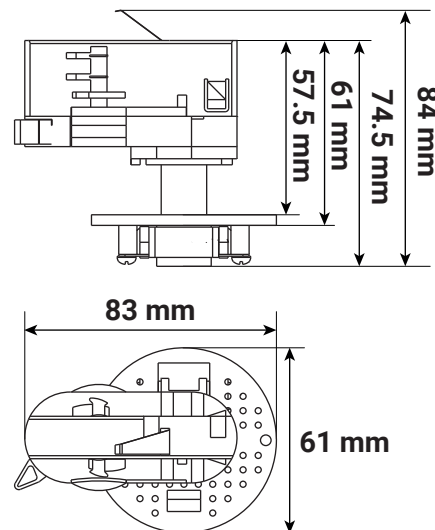

MODULAR

ACCESSOIRE POUR SPOT LED 18W - MONTAGE SUR RAIL

Ref. 100216

Type : Accessoire pour spot LED 18W
montage sur rail

Finition extérieure : Noir

Puissance absorbée : 18W

Dimmable : Non

Orientable : Oui

Dimensions (L x l x H) : 83 x 61 x 84 mm

Emballage : Boite

EAN : 3701124430373

Paramètres

Tension entrée : 220-240V AC

Fréquence : 50~60Hz

Température de travail : -20 °C- +40 °C

Matériaux utilisés : Aluminium

Dimensions

Compatible avec

100212 - MODULAR SPOT NOIR 18W 3000K 3ANS

100213 - MODULAR SPOT NOIR 18W 4000K 3ANS