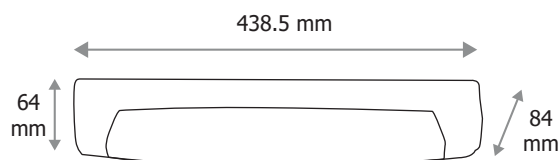

COMPACTO S19

RÉGLETTE SALLE DE BAIN S19 - SOURCE REMPLAÇABLE 60W MAX

Ref. 100312

Type : Réglette salle de bain, 1 x S19*

Finition extérieure : Blanc

Culot accepté : 1 x S19*

Puissance absorbée : 1 x 9W LED max

Dimensions (H x l x P) : 438,5 x 64 x 84 mm

Emballage : Boite

EAN : 3701124429445

**Ampoule S19 (dimension Ø38x 310 mm Max) non fournie*

Paramètres

Tension entrée : 220-240V

Fréquence : 50/60Hz

Température de travail : -20 °C- +40 °C

Matériaux : PC

Poids Net : 0,4Kg

Dimensions

Compatible avec

76092 / 76094 / 76095 / 76096 - Tubes S19