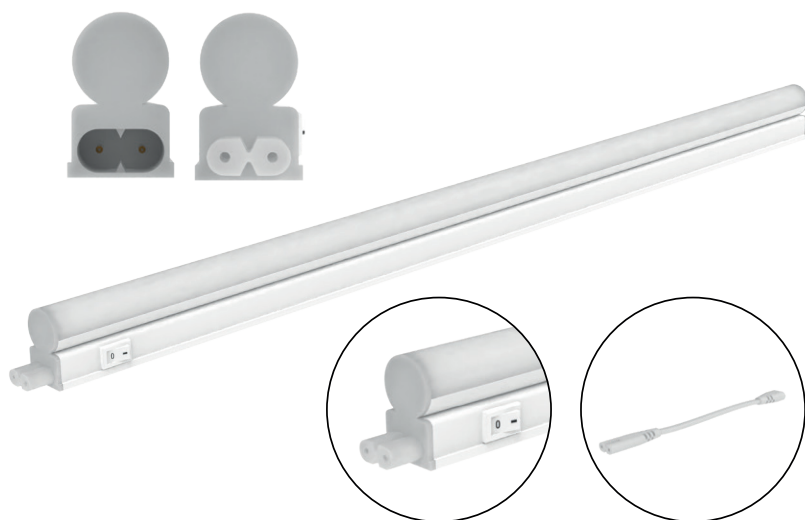

LINE HOME II REGLETTE LED - T5 - 1177 mm 18W - 1800 lm - 3000K

Ref. 100348

Bouton ON/OFF

Câble de liaison
30 cm

Type : Réglette format T5

Finition extérieure : Blanc

Flux sortant : 1800 lm

Puissance absorbée : 18 W

Dimmable : Non

Température couleur : 3000 K

Dimensions (L x l x H) : 1177 x 23 x 36 mm

Emballage : boîte

EAN : 3701124431738

Longueur câble de liaison : 30 cm

Dimensions

Sur un même départ secteur, il est possible de faire fonctionner jusqu'à 10 réglettes (reliées (01) ou non (02) par un câble de liaison) indépendamment les unes des autres.

Traversant

Accessoires non fournis

Câble d'alimentation 1,5 m : Réf.75955

Paramètres

Index Rendu Couleur (IRC) : > 80

Lumens/Watt : \approx 100 lm/W

Tension entrée : 220-240V AC

Fréquence : 500Hz