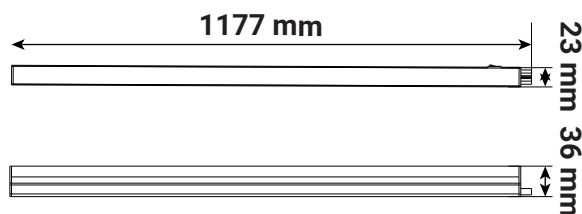

LINE HOME II REGLETTE LED - T5 - 1177 mm 18W - 1800 lm - 3000K

Ref. 100348

Bouton ON/OFF

Câble de liaison
30 cm

Type : Réglette format T5

Finition extérieure : Blanc

Flux sortant : 1800 lm

Puissance absorbée : 18 W

Dimmable : Non

Température couleur : 3000 K

Dimensions (L x l x H) : 1177 x 23 x 36 mm

Emballage : boîte

EAN : 3701124431738

Longueur câble de liaison : 30 cm

Dimensions

Sur un même départ secteur, il est possible de faire fonctionner jusqu'à 10 réglettes (reliées (01) ou non (02) par un câble de liaison) indépendamment les unes des autres.