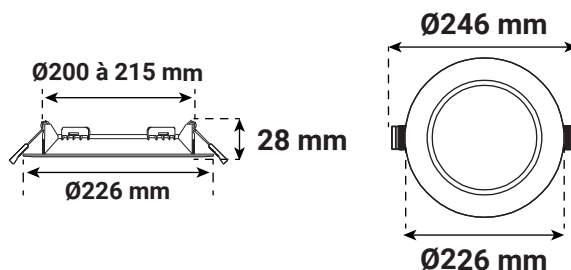

CYNIUS

COLLERETTE SLIGHT - RONDE FIXE - FINITION NOIR POUR PLAFONNIER CYNIUS 21 W ET 24 W

Ref. 100666

Produit : Collettere slight ronde fixe

Finition extérieure : Noir

Orientable : Non

Dimensions (Ø x H) : Ø226 x 28 mm

Diamètre de perçage : Ø200 à 215 mm

Emballage : Pochette plastique

EAN : 3701124434784

Paramètres

Matériaux utilisés : PC

Poids Net : 0,080 Kg

Dimensions

Compatible avec