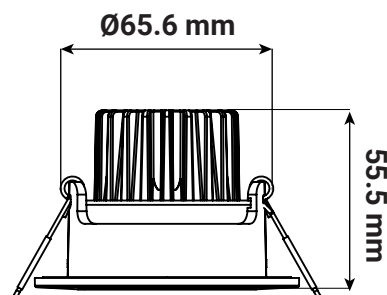

Dimensions

Ce produit contient une source lumineuse de classe d'efficacité énergétique

Les produits présentés dans les documents, offres commerciales, catalogues ou fiches techniques sont soumis à modification sans préavis.
Les caractéristiques ne deviennent contractuelles qu'après accord écrit de la direction de MIIDEX LIGHTING.

Rendez-vous sur : www.miidex.com