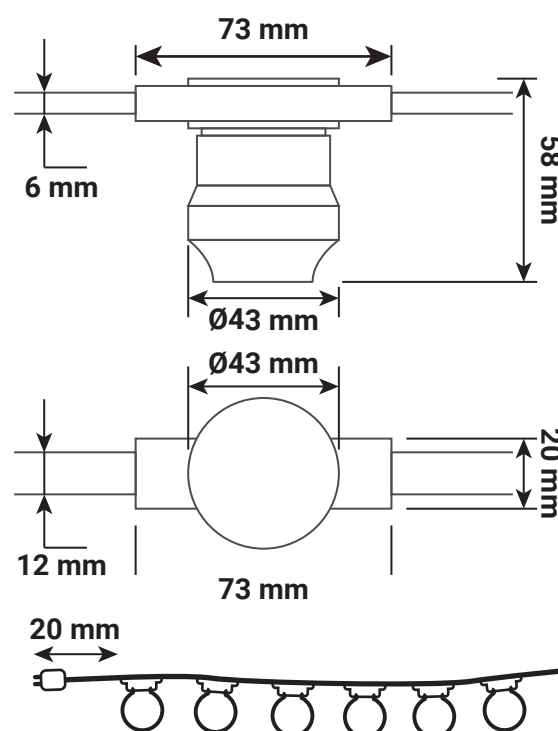

GUIRLANDE FORAINE CÂBLE PLAT 10 MÈTRES

REF : 51012

Ref. 51012

Type : Guirlande foraine câble plat

Douilles : 10

Culot : E27*

Compatible : LED / Fluocompacte / Halogen

Finition extérieure : Noir

Dimensions (L) : 10 mètres

Emballage : Boite

Pmax ≈ 1500W Max

EAN : 3701124425294

Connexion électrique à l'extrémité

Largeur câble : 13 mm

Epaisseur câble : 5 mm

Câble : 2 x 1,5 mm² HO5RNH2-F

Dimensions

Accessoires non fournis

Câble d'alimentation : Réf5104

Joint silicone étanche : Réf.51021

* IP 44 sous réserve d'ampoules compatibles non fournies