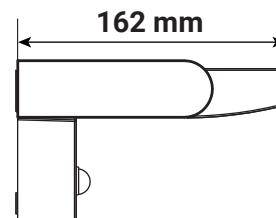

Flux sortant : 720 lm

Puissance absorbée : 12W

Dimmable : Non

Température couleur : 3000K

Dimensions (H x l x P) : 100 x 205 x 162 mm

Emballage : Boite

EAN : 3701124413055

Paramètres

Index Rendu Couleur (IRC) : > 80

Lumens/Watt : ≈ 60 lm/W

Tension entrée : 220-240V AC

Fréquence : 50~60Hz

Température de travail : -20 °C / +45 °C

Matériaux utilisés : Alu + PC

Durée de vie : 30,000h

Poids Net : ≈ 1.230 Kg

Dimensions

Paramètres détecteur IR

Angle : 160°

Temps : 10s à 5min

Distance : 6m

Lux : <10Lux à désactivé

Accessoires fournis

Vis de fixation