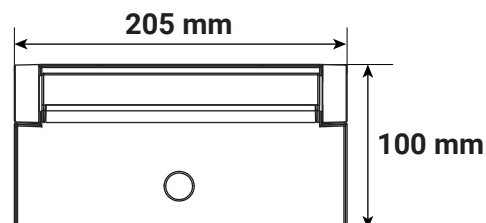

Flux sortant : 720 lm

Puissance absorbée : 12W

Dimmable : Non

Température couleur : 3000K

Dimensions (H x l x P) : 100 x 205 x 162 mm

Emballage : Boite

EAN : 3701124413055

Paramètres

Index Rendu Couleur (IRC) : > 80

Lumens/Watt : ≈ 60 lm/W

Tension entrée : 220-240V AC

Fréquence : 50~60Hz

Température de travail : -20 °C / +45 °C

Matériaux utilisés : Alu + PC

Durée de vie : 30,000h

Poids Net : ≈ 1.230 Kg

Dimensions

Paramètres détecteur IR

Angle : 160°

Temps : 10s à 5min

Distance : 6m

Lux : <10Lux à désactivé

Accessoires fournis

Vis de fixation