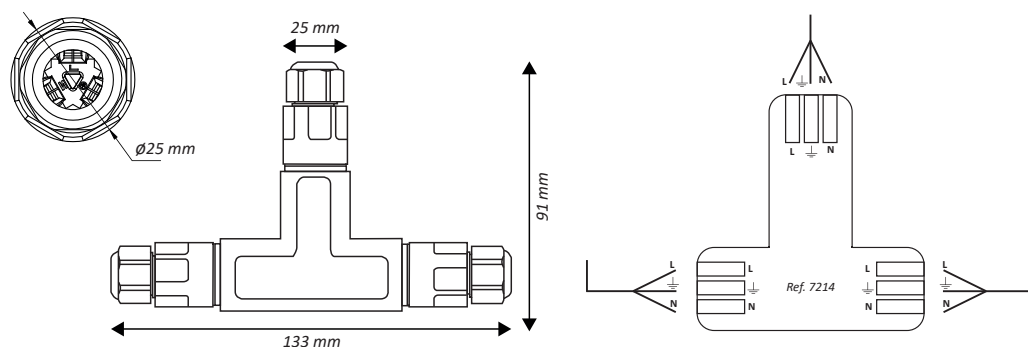

### Ref. 7214

Produit : CONNECTEUR ETANCHE T  
3 FILS - 250V - IP68 - IK10  
Connecteur rapide

Finition : Noir

Dimensions (Ø x L x l) : Ø25 x 133 x 91 mm

Câble admissible : souple et rigide

Section admissible : 0.75 à 2.5mm<sup>2</sup>

16A max / 250V AC

Câble : Ø mini : 9 mm  
Ø max : 11 mm

Poids Net : 0,082Kg

Emballage : Sachet

EAN : 3701124421289

**\*1,5 mètres pendant 30 minutes**

### Dimensions

*Les produits présentés dans les documents, offres commerciales, catalogues ou fiches techniques sont soumis à modification sans préavis.  
Les caractéristiques ne deviennent contractuelles qu'après accord écrit de la direction de MIIDEX LIGHTING.*