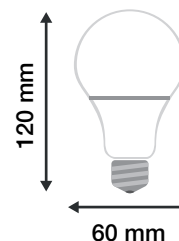

Classification énergétique : **A⁺**
Tension entrée : 220-240V AC
Fréquence : 50/60Hz
Puissance à l'allumage : > 95%
Température et humidité de travail :
-15 °C- +45 °C/10%-70%
Facteur de puissance : 0,5
Allumage : Immédiat
Angle : 160°
Matériaux utilisés : Aluminium + PC
Durée de vie théorique de la LED : 15,000 Heures
ON/OFF > 15 000
Indice de protection IP : IP20
Poids Net : ≈0,071 Kg
Fonctionne uniquement avec WIFI 2,4GHz

Ref. 738897

Culot : E27

Lumens : 960 Lm

Puissance absorbée : 12W

Puissance restituée : ≈110W

Dimmable : Oui (avec application)

Température couleur : RGB+W (2700K à 6500K)

Dimensions (Ø x H) : Ø60 x 120 mm

Emballage : Boîte

EAN : 3701124420961

Dimensions

FONCTIONNE
AVEC L'APPLICATION
SMART LIFE

- Peut nécessiter plusieurs secondes entre la manipulation de synchronisation et le clignotement rapide de l'ampoule.
- Synchroniser une ampoule après l'autre.