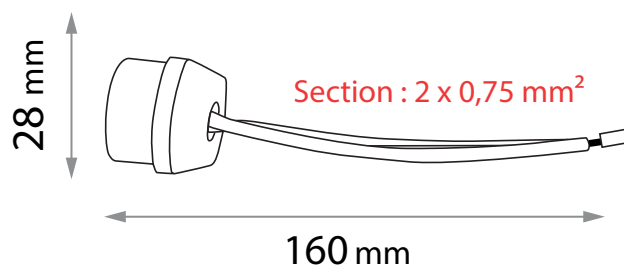

DOUILLE CÉRAMIQUE GU10 - CL1 + CÂBLE COMPATIBLE CULOT GU10

REF : 73997

Ref. 73997

Produit : Douille céramique GZ10 et GU10

Solide : IK06

Dimension : 160 mm de longueur

Emballage : sachet de 25 pièces

Compatibilité : **GU10** - 230V / **GZ10** - 230V

Matériaux utilisés douille : céramique

Poids Net : 15 g la douille

EAN : 3760173779277

2A max / 250V

Dimensions

Les produits présentés dans les documents, offres commerciales, catalogues ou fiches techniques sont soumis à modification sans préavis.
Les caractéristiques ne deviennent contractuelles qu'après accord écrit de la direction de MIIDEX LIGHTING.