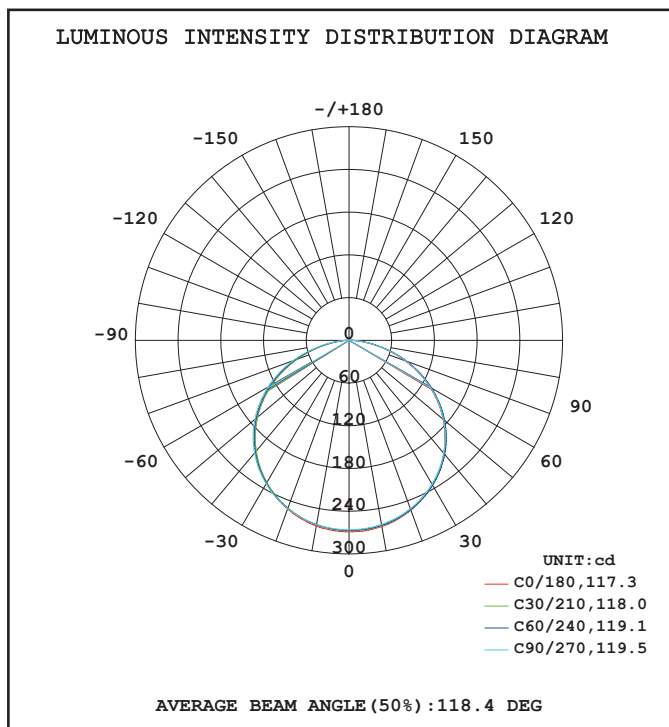

BANDEAU LED NU 12V BLANC CCT DIMMABLE - 5m 9,6W/m - 960 lm/m - 1800K à 6500K