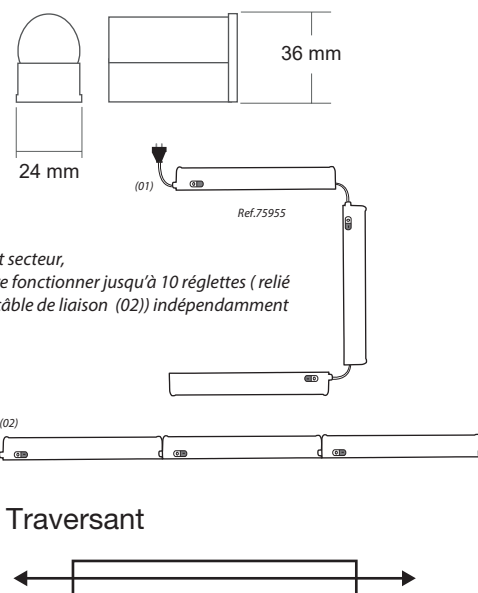

LINE HOME

REGLETTE LED - T5 - 570mm

8W - 650 lm - 4000K

câble de liaison

Ref. 75952

Réglette format T5

Flux sortant : 650 lm

Puissance absorbée : 8W

Dimmable : Non

Dimensions (L x l x H) : 580 x 24 x 36 mm

Température couleur : 4000K

Emballage : Boite

EAN : 3760173779130

Longueur câble de liaison : 30 cm

Dimensions

Sur un même départ secteur, il est possible de faire fonctionner jusqu'à 10 réglettes (relié (01) ou non par un câble de liaison (02)) indépendamment les unes des autres.