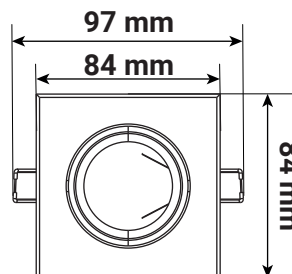

SUPPORT PLAFOND - CARRÉ - 84 x 84 mm

REF : 7706

Ref. 7706

Produit : Support plafond

Finition : Blanc Brillant

Orientable : Oui

Dimensions (L x l) : 84 x 84 mm

Dimension perçage : Ø75 mm

Fixation plafond : Ailettes sur ressorts

Fixation ampoule : Étrier de fixation

Emballage : Boite

EAN : 3760173772056

Paramètres

Matériaux utilisés : Aluminium

Poids Net : ≈0,093 Kg

Dimensions