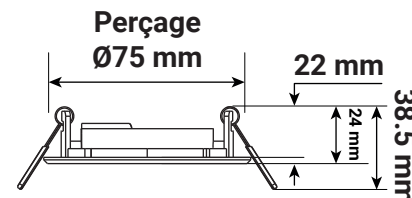

SUPPORT PLAFOND - CARRÉ - 84 x 84 mm

REF : 7706

Ref. 7706

Produit : Support plafond

Finition : Blanc Brillant

Orientable : Oui

Dimensions (L x l) : 84 x 84 mm

Dimension perçage : Ø75 mm

Fixation plafond : Ailettes sur ressorts

Fixation ampoule : Étrier de fixation

Emballage : Boite

EAN : 3760173772056

Paramètres

Matériaux utilisés : Aluminium

Poids Net : ≈0,093 Kg

Dimensions