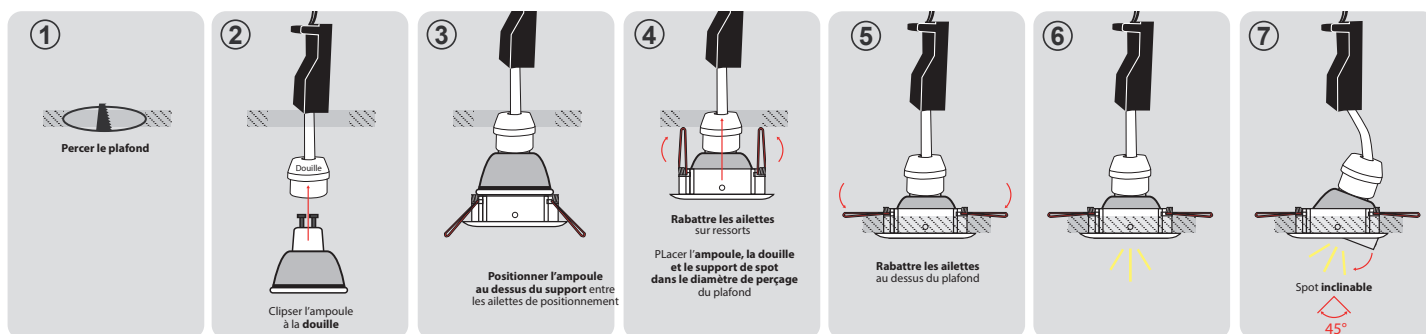

Installation

Les produits présentés dans les documents, offres commerciales, catalogues ou fiches techniques sont soumis à modification sans préavis.
Les caractéristiques ne deviennent contractuelles qu'après accord écrit de la direction de MIIDEX LIGHTING.