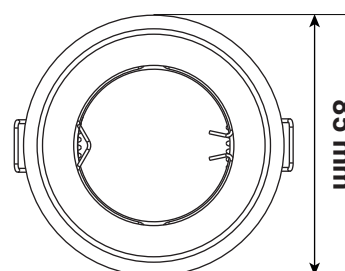

SUPPORT PLAFOND - BASSE LUMINANCE - ROND

Ø85 x 47 mm

REF : 7727

Ref. 7727

Type : Support plafond Basse Luminance

Finition : Blanc

Orientable : Rotatif

Dimensions (Ø x H) : Ø85 x 47 mm

Diamètre de perçage : Ø75 mm

Fixation plafond : Ailettes sur ressorts

Fixation ampoule : Cerclage à clipser

Emballage : Boite

EAN : 3701124409935

Possibilité de serrer pour bloquer la rotation

Paramètres

Angle inclinaison : 30°

Matériaux utilisés : Aluminium

Poids Net : 0,061 Kg

Dimensions

Perçage : Ø75 mm