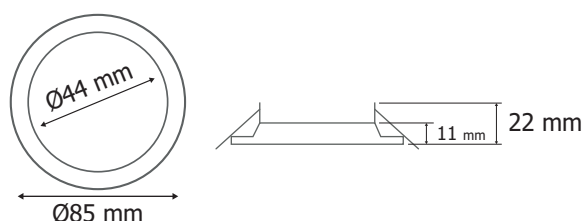

Puissance absorbée : 3W

Dimmable : Non

Température couleur : 3000K

Dimensions (Ø x H) : Ø85 x 22 mm

Diamètre de perçage : Ø70 mm

Emballage : Boite

EAN : 3701124420374

Paramètres

Index Rendu Couleur (IRC) : > 80

Lumens/Watt : ≈60 lm/W

Température de travail : -20 °C- +45 °C

Matériaux utilisés : PC

Durée de vie : L70B50 - 30,000h

Poids Net : ≈0,083Kg (avec alimentation)

Dimensions

Paramètres driver

Dimensions (L x l x H) : 68 x 34 x 22 mm

Input : 220-240VAC~ / 26mA 50/60Hz

Output : CC65mA / 42VDC max

PF : 0.5

ta : 40°C

tc : 80°C

Ce produit contient une source lumineuse de classe d'efficacité énergétique