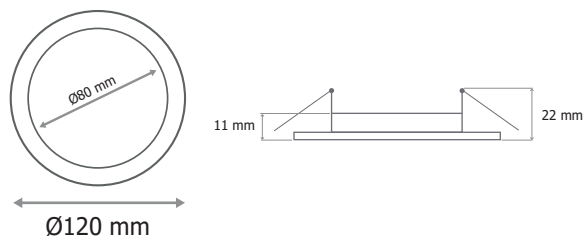

## SLIMY

**PLAFONNIER LED Ø120 mm**  
**6W - 450 lm - 4000K**

*Ne pas débrancher l'alimentation côté luminaire quand l'alimentation est sous tension.*

**Ref. 7748**

Produit : Plafonnier Led  
 Finition extérieure : Blanc  
**Flux sortant : 450 lm**  
 Puissance absorbée : 6W  
 Température couleur : 4000K  
**Dimmable : Non**  
 Dimension (Ø x H) : Ø120 x 22 mm  
 Diamètre de perçage : Ø105 mm  
 Emballage : Boite  
 EAN : 3701124404626

## Dimensions

## Paramètres

Index Rendu Couleur (IRC) : > 80  
 Lumens/Watt : ≈ 75 lm/W

Température de travail : -20 °C- +40 °C  
 Matériaux utilisés : Aluminium + PC  
 Durée de vie : L80B10 - 50,000h  
 Poids Net : ≈0,150Kg  
 Alimentation Incluse

## Paramètres driver

Dimensions Driver : 63 x 30 x 22 mm  
 Input : 220-240V~ / 0,1A 50/60Hz  
 Output : CC100mA / 54VDC max  
 PF : 0,5  
 ta : 40°C  
 tc : 85°C

Ce produit contient une source lumineuse de classe d'efficacité énergétique