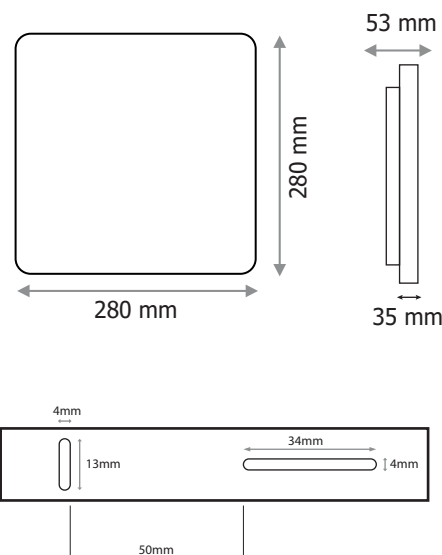

### PLAFONNIER LED CARRÉ 280x280 mm 18W - 1800 lm - 4000K

Ref. 77907

Type : Plafonnier LED carré  
Finition extérieure : Blanc  
**Flux sortant : 1800 lm**  
Puissance absorbée : 18 W  
Dimmable : Non  
Température couleur : 4000 K  
Dimensions (L x l x H) : 280 x 280 x 50 mm  
Emballage : Boite  
EAN : 3701124402394

### Dimensions