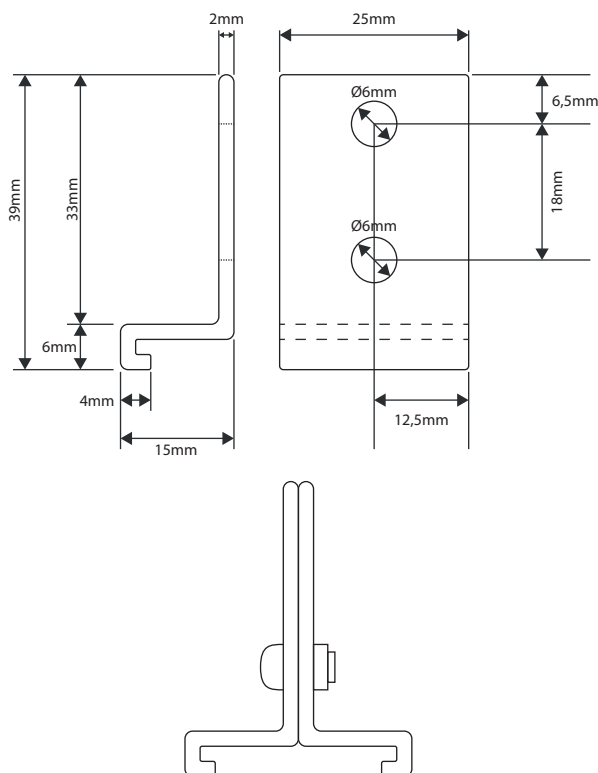

FIXATION SKB16 ALUMINIUM X 10 PIECES

REF : 8278

Ref. 8278

Produit : Fixation SKB16

Emballage : Polybag x10 pièces

EAN : 3701124400055

Paramètres

Matériaux utilisés : Aluminium

Dimensions

Les produits présentés dans les documents, offres commerciales, catalogues ou fiches techniques sont soumis à modification sans préavis.
Les caractéristiques ne deviennent contractuelles qu'après accord écrit de la direction de MIIDEX LIGHTING.