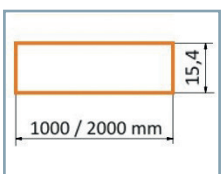

### Profilé LED Ovale

Réf.	Taille	Finition	EAN
9800	1000 mm	Anodisé	3760173780174
9801	2000 mm	Anodisé	3760173780181

### Diffuseur 15.4 mm

Réf.	Taille	Finition	EAN
9849	1000 mm	Blanc	3701124404213
9850	2000 mm	Blanc	3701124404220
9851	1000 mm	Dépoli	3760173780662
9852	2000 mm	Dépoli	3701124404244
9853	1000 mm	Transparent	3701124404251
9854	2000 mm	Transparent	3701124404268