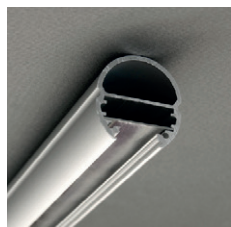

## PROFILES LED ALUMINIUM - OVALE

### Profilé LED Ovale

Réf.	Taille	Finition	EAN
9800	1000 mm	Anodisé	3760173780174
9801	2000 mm	Anodisé	3760173780181