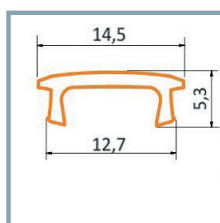

### Profilé LED Ovale

Réf.	Taille	Finition	EAN
9800	1000 mm	Anodisé	3760173780174
9801	2000 mm	Anodisé	3760173780181

### Diffuseur 15.4 mm

Réf.	Taille	Finition	EAN
9849	1000 mm	Blanc	3701124404213
9850	2000 mm	Blanc	3701124404220
9851	1000 mm	Dépoli	3760173780662
9852	2000 mm	Dépoli	3701124404244
9853	1000 mm	Transparent	3701124404251
9854	2000 mm	Transparent	3701124404268

### Diffuseur Clip 15.4 mm

Réf.	Taille	Finition	EAN
9857	1000mm	Blanc	3701124404299
9858	2000mm	Blanc	3760173780730
9855	1000mm	Transparent	3701124404275
9856	2000mm	Transparent	3701124404282