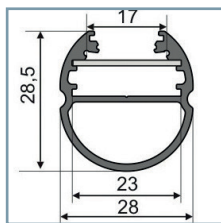

## PROFILES LED ALUMINIUM - OVALE

### Profilé LED Ovale

Réf.	Taille	Finition	EAN
9800	1000 mm	Anodisé	3760173780174
9801	2000 mm	Anodisé	3760173780181

### Diffuseur 15.4 mm

Réf.	Taille	Finition	EAN
9849	1000 mm	Blanc	3701124404213
9850	2000 mm	Blanc	3701124404220
9851	1000 mm	Dépoli	3760173780662
9852	2000 mm	Dépoli	3701124404244
9853	1000 mm	Transparent	3701124404251
9854	2000 mm	Transparent	3701124404268

### Diffuseur Clip 15.4 mm

Réf.	Taille	Finition	EAN
9857	1000mm	Blanc	3701124404299
9858	2000mm	Blanc	3760173780730
9855	1000mm	Transparent	3701124404275
9856	2000mm	Transparent	3701124404282