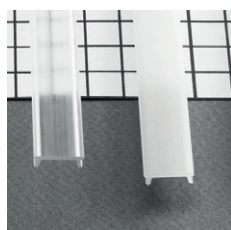

Diffuseur Clip 15.4 mm