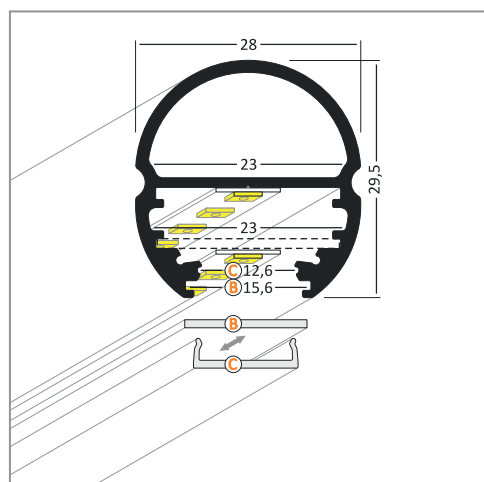

MONTAGE PROFILÉ - OVALE